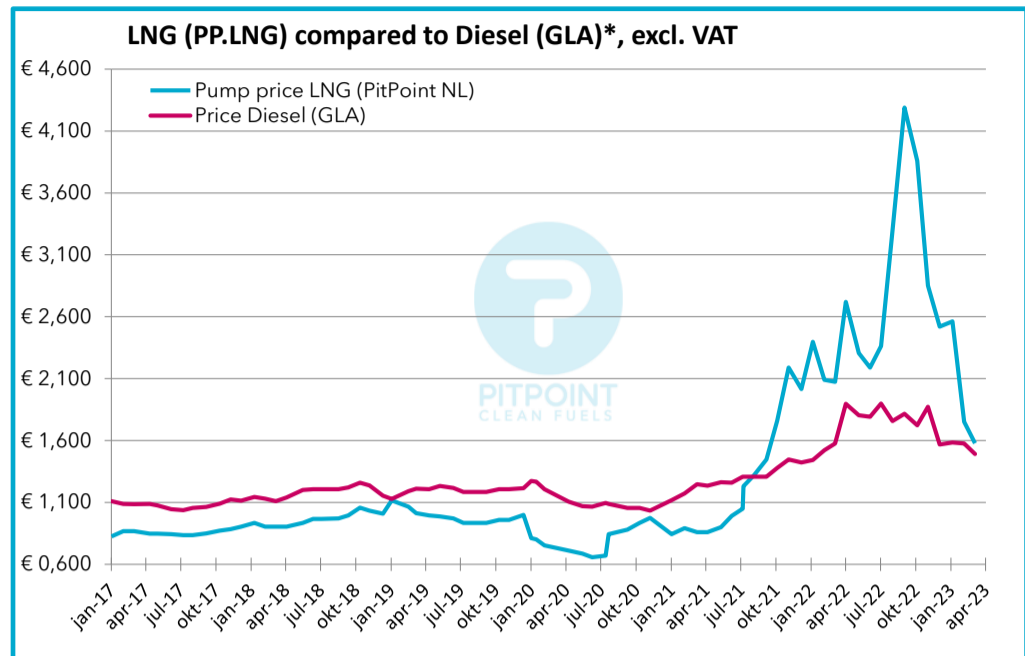

LNG price history

Netherlands - since 2017					
Date	Pump price LNG (PitPoint)		Price Diesel (GLA)*		Difference Diesel vs. LNG excl. VAT
	€ / kg excl. VAT	incl. VAT	€ / liter excl. VAT	incl. VAT	
01-04-23					
04-03-23	€ 1,579	€ 1,910	€ 1,492	€ 1,805	€ -0,087
04-02-23	€ 1,752	€ 2,120	€ 1,575	€ 1,906	€ -0,177
04-01-23	€ 2,562	€ 3,100	€ 1,584	€ 1,917	€ -0,978
02-12-22	€ 2,521	€ 3,050	€ 1,568	€ 1,897	€ -0,953
01-11-22	€ 2,851	€ 3,450	€ 1,872	€ 2,265	€ -0,979
04-10-22	€ 3,860	€ 4,670	€ 1,724	€ 2,086	€ -2,136
01-09-22	€ 4,289	€ 5,190	€ 1,816	€ 2,197	€ -2,474
01-08-22	€ 3,298	€ 3,990	€ 1,758	€ 2,127	€ -1,540
02-07-22	€ 2,364	€ 2,860	€ 1,898	€ 2,297	€ -0,465
03-06-22	€ 2,190	€ 2,650	€ 1,791	€ 2,167	€ -0,399
05-05-22	€ 2,306	€ 2,790	€ 1,803	€ 2,182	€ -0,502
01-04-22	€ 2,719	€ 3,290	€ 1,896	€ 2,294	€ -0,823
04-03-22	€ 2,074	€ 2,510	€ 1,576	€ 1,907	€ -0,498
04-02-22	€ 2,091	€ 2,530	€ 1,522	€ 1,842	€ -0,569
05-01-22	€ 2,397	€ 2,900	€ 1,442	€ 1,745	€ -0,955
06-12-21	€ 2,017	€ 2,440	€ 1,423	€ 1,722	€ -0,594
03-11-21	€ 2,190	€ 2,650	€ 1,448	€ 1,752	€ -0,742
04-10-21	€ 1,760	€ 2,130	€ 1,379	€ 1,669	€ -0,381
06-09-21	€ 1,446	€ 1,750	€ 1,307	€ 1,582	€ -0,139
05-08-21	€ 1,322	€ 1,600	€ 1,307	€ 1,582	€ -0,015
08-07-21	€ 1,231	€ 1,490	€ 1,307	€ 1,582	€ 0,076
06-07-21	€ 1,050	€ 1,270	€ 1,307	€ 1,582	€ 0,258
07-06-21	€ 0,992	€ 1,200	€ 1,260	€ 1,524	€ 0,268
10-05-21	€ 0,901	€ 1,090	€ 1,264	€ 1,530	€ 0,363
05-04-21	€ 0,860	€ 1,040	€ 1,235	€ 1,495	€ 0,376
09-03-21	€ 0,860	€ 1,040	€ 1,247	€ 1,509	€ 0,388
04-02-21	€ 0,893	€ 1,080	€ 1,173	€ 1,419	€ 0,280
01-01-21	€ 0,843	€ 1,020	€ 1,119	€ 1,354	€ 0,276
06-11-20	€ 0,974	€ 1,179	€ 1,034	€ 1,251	€ 0,060
10-10-20	€ 0,934	€ 1,130	€ 1,055	€ 1,277	€ 0,121
08-09-20	€ 0,879	€ 1,064	€ 1,055	€ 1,277	€ 0,176
21-07-20	€ 0,843	€ 1,020	€ 1,088	€ 1,317	€ 0,245
13-07-20	€ 0,669	€ 0,810	€ 1,095	€ 1,325	€ 0,426
08-06-20	€ 0,657	€ 0,795	€ 1,066	€ 1,290	€ 0,409
14-05-20	€ 0,686	€ 0,830	€ 1,069	€ 1,294	€ 0,383
08-04-20	€ 0,711	€ 0,860	€ 1,107	€ 1,339	€ 0,396
13-03-20	€ 0,719	€ 0,870	€ 1,116	€ 1,350	€ 0,397
05-02-20	€ 0,752	€ 0,910	€ 1,207	€ 1,460	€ 0,455
14-01-20	€ 0,802	€ 0,970	€ 1,268	€ 1,534	€ 0,466
01-01-20	€ 0,812	€ 0,983	€ 1,273	€ 1,540	€ 0,461
12-12-19	€ 0,999	€ 1,209	€ 1,214	€ 1,469	€ 0,215
04-11-19	€ 0,959	€ 1,160	€ 1,206	€ 1,459	€ 0,247
09-10-19	€ 0,959	€ 1,160	€ 1,206	€ 1,459	€ 0,247
06-09-19	€ 0,934	€ 1,130	€ 1,185	€ 1,434	€ 0,251
05-08-19	€ 0,934	€ 1,130	€ 1,185	€ 1,434	€ 0,251
08-07-19	€ 0,934	€ 1,130	€ 1,185	€ 1,434	€ 0,251
12-06-19	€ 0,971	€ 1,175	€ 1,217	€ 1,472	€ 0,245
08-05-19	€ 0,988	€ 1,195	€ 1,232	€ 1,491	€ 0,245
10-04-19	€ 0,996	€ 1,205	€ 1,207	€ 1,461	€ 0,212
07-03-19	€ 1,012	€ 1,225	€ 1,210	€ 1,464	€ 0,198
15-02-19	€ 1,066	€ 1,290	€ 1,190	€ 1,440	€ 0,124
02-01-19	€ 1,116	€ 1,350	€ 1,127	€ 1,364	€ 0,012
10-12-18	€ 1,008	€ 1,220	€ 1,154	€ 1,396	€ 0,145
05-11-18	€ 1,033	€ 1,250	€ 1,236	€ 1,496	€ 0,203
11-10-18	€ 1,058	€ 1,280	€ 1,260	€ 1,524	€ 0,202
11-09-18	€ 0,996	€ 1,205	€ 1,221	€ 1,477	€ 0,225
16-08-18	€ 0,971	€ 1,175	€ 1,206	€ 1,459	€ 0,235
03-07-18	€ 0,966	€ 1,169	€ 1,206	€ 1,459	€ 0,240
11-06-18	€ 0,966	€ 1,169	€ 1,206	€ 1,459	€ 0,240
15-05-18	€ 0,934	€ 1,130	€ 1,200	€ 1,452	€ 0,266
03-04-18	€ 0,905	€ 1,095	€ 1,140	€ 1,379	€ 0,235
06-03-18	€ 0,905	€ 1,095	€ 1,109	€ 1,342	€ 0,204
06-02-18	€ 0,905	€ 1,095	€ 1,130	€ 1,367	€ 0,225
09-01-18	€ 0,934	€ 1,130	€ 1,144	€ 1,384	€ 0,210
05-12-17	€ 0,905	€ 1,095	€ 1,115	€ 1,349	€ 0,210
08-11-17	€ 0,883	€ 1,069	€ 1,125	€ 1,361	€ 0,241
10-10-17	€ 0,872	€ 1,055	€ 1,090	€ 1,319	€ 0,218
05-09-17	€ 0,850	€ 1,029	€ 1,064	€ 1,287	€ 0,213
01-08-17	€ 0,835	€ 1,010	€ 1,055	€ 1,277	€ 0,221
07-07-17	€ 0,835	€ 1,010	€ 1,036	€ 1,254	€ 0,202
06-06-17	€ 0,843	€ 1,020	€ 1,046	€ 1,266	€ 0,203
01-05-17	€ 0,847	€ 1,025	€ 1,076	€ 1,302	€ 0,229
11-04-17	€ 0,847	€ 1,025	€ 1,088	€ 1,317	€ 0,241
01-03-17	€ 0,867	€ 1,049	€ 1,086	€ 1,314	€ 0,219
01-02-17	€ 0,867	€ 1,049	€ 1,088	€ 1,316	€ 0,221
01-01-17	€ 0,826	€ 0,999	€ 1,111	€ 1,344	€ 0,285