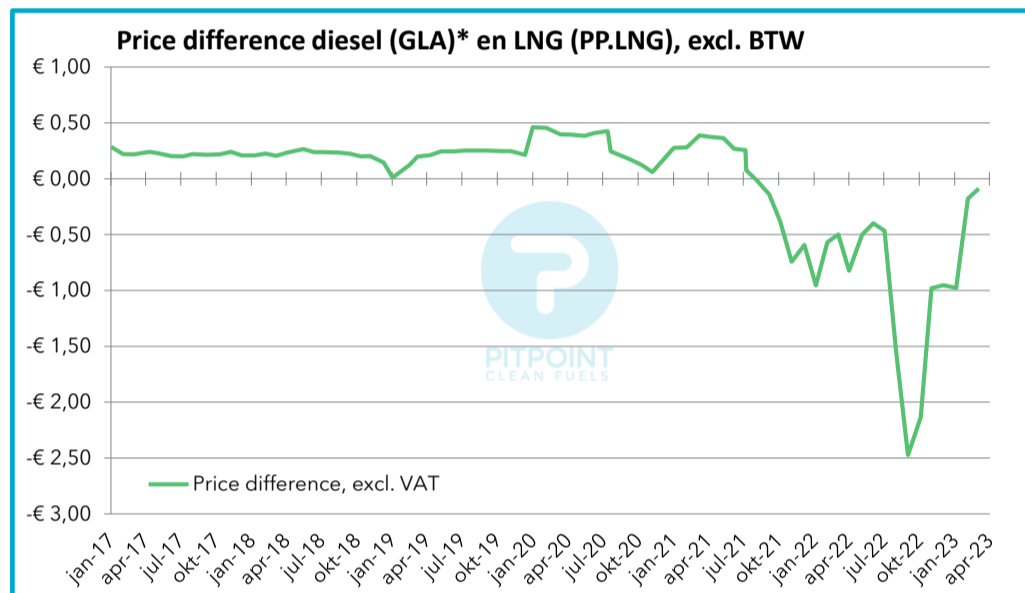

LNG price history

Netherlands - since 2017					
Date	Pump price LNG (PitPoint)		Price Diesel (GLA)*		Difference Diesel vs. LNG excl. VAT
	€ / kg excl. VAT	incl. VAT	€ / liter excl. VAT	incl. VAT	
01-04-23					
04-03-23	€ 1,579	€ 1,910	€ 1,492	€ 1,805	€ -0,087
04-02-23	€ 1,752	€ 2,120	€ 1,575	€ 1,906	€ -0,177
04-01-23	€ 2,562	€ 3,100	€ 1,584	€ 1,917	€ -0,978
02-12-22	€ 2,521	€ 3,050	€ 1,568	€ 1,897	€ -0,953
01-11-22	€ 2,851	€ 3,450	€ 1,872	€ 2,265	€ -0,979
04-10-22	€ 3,860	€ 4,670	€ 1,724	€ 2,086	€ -2,136
01-09-22	€ 4,289	€ 5,190	€ 1,816	€ 2,197	€ -2,474
01-08-22	€ 3,298	€ 3,990	€ 1,758	€ 2,127	€ -1,540
02-07-22	€ 2,364	€ 2,860	€ 1,898	€ 2,297	€ -0,465
03-06-22	€ 2,190	€ 2,650	€ 1,791	€ 2,167	€ -0,399
05-05-22	€ 2,306	€ 2,790	€ 1,803	€ 2,182	€ -0,502
01-04-22	€ 2,719	€ 3,290	€ 1,896	€ 2,294	€ -0,823
04-03-22	€ 2,074	€ 2,510	€ 1,576	€ 1,907	€ -0,498
04-02-22	€ 2,091	€ 2,530	€ 1,522	€ 1,842	€ -0,569
05-01-22	€ 2,397	€ 2,900	€ 1,442	€ 1,745	€ -0,955
06-12-21	€ 2,017	€ 2,440	€ 1,423	€ 1,722	€ -0,594
03-11-21	€ 2,190	€ 2,650	€ 1,448	€ 1,752	€ -0,742
04-10-21	€ 1,760	€ 2,130	€ 1,379	€ 1,669	€ -0,381
06-09-21	€ 1,446	€ 1,750	€ 1,307	€ 1,582	€ -0,139
05-08-21	€ 1,322	€ 1,600	€ 1,307	€ 1,582	€ -0,015
08-07-21	€ 1,231	€ 1,490	€ 1,307	€ 1,582	€ 0,076
06-07-21	€ 1,050	€ 1,270	€ 1,307	€ 1,582	€ 0,258
07-06-21	€ 0,992	€ 1,200	€ 1,260	€ 1,524	€ 0,268
10-05-21	€ 0,901	€ 1,090	€ 1,264	€ 1,530	€ 0,363
05-04-21	€ 0,860	€ 1,040	€ 1,235	€ 1,495	€ 0,376
09-03-21	€ 0,860	€ 1,040	€ 1,247	€ 1,509	€ 0,388
04-02-21	€ 0,893	€ 1,080	€ 1,173	€ 1,419	€ 0,280
01-01-21	€ 0,843	€ 1,020	€ 1,119	€ 1,354	€ 0,276
06-11-20	€ 0,974	€ 1,179	€ 1,034	€ 1,251	€ 0,060
10-10-20	€ 0,934	€ 1,130	€ 1,055	€ 1,277	€ 0,121
08-09-20	€ 0,879	€ 1,064	€ 1,055	€ 1,277	€ 0,176
21-07-20	€ 0,843	€ 1,020	€ 1,088	€ 1,317	€ 0,245
13-07-20	€ 0,669	€ 0,810	€ 1,095	€ 1,325	€ 0,426
08-06-20	€ 0,657	€ 0,795	€ 1,066	€ 1,290	€ 0,409
14-05-20	€ 0,686	€ 0,830	€ 1,069	€ 1,294	€ 0,383
08-04-20	€ 0,711	€ 0,860	€ 1,107	€ 1,339	€ 0,396
13-03-20	€ 0,719	€ 0,870	€ 1,116	€ 1,350	€ 0,397
05-02-20	€ 0,752	€ 0,910	€ 1,207	€ 1,460	€ 0,455
14-01-20	€ 0,802	€ 0,970	€ 1,268	€ 1,534	€ 0,466
01-01-20	€ 0,812	€ 0,983	€ 1,273	€ 1,540	€ 0,461
12-12-19	€ 0,999	€ 1,209	€ 1,214	€ 1,469	€ 0,215
04-11-19	€ 0,959	€ 1,160	€ 1,206	€ 1,459	€ 0,247
09-10-19	€ 0,959	€ 1,160	€ 1,206	€ 1,459	€ 0,247
06-09-19	€ 0,934	€ 1,130	€ 1,185	€ 1,434	€ 0,251
05-08-19	€ 0,934	€ 1,130	€ 1,185	€ 1,434	€ 0,251
08-07-19	€ 0,934	€ 1,130	€ 1,185	€ 1,434	€ 0,251
12-06-19	€ 0,971	€ 1,175	€ 1,217	€ 1,472	€ 0,245
08-05-19	€ 0,988	€ 1,195	€ 1,232	€ 1,491	€ 0,245
10-04-19	€ 0,996	€ 1,205	€ 1,207	€ 1,461	€ 0,212
07-03-19	€ 1,012	€ 1,225	€ 1,210	€ 1,464	€ 0,198
15-02-19	€ 1,066	€ 1,290	€ 1,190	€ 1,440	€ 0,124
02-01-19	€ 1,116	€ 1,350	€ 1,127	€ 1,364	€ 0,012
10-12-18	€ 1,008	€ 1,220	€ 1,154	€ 1,396	€ 0,145
05-11-18	€ 1,033	€ 1,250	€ 1,236	€ 1,496	€ 0,203
11-10-18	€ 1,058	€ 1,280	€ 1,260	€ 1,524	€ 0,202
11-09-18	€ 0,996	€ 1,205	€ 1,221	€ 1,477	€ 0,225
16-08-18	€ 0,971	€ 1,175	€ 1,206	€ 1,459	€ 0,235
03-07-18	€ 0,966	€ 1,169	€ 1,206	€ 1,459	€ 0,240
11-06-18	€ 0,966	€ 1,169	€ 1,206	€ 1,459	€ 0,240
15-05-18	€ 0,934	€ 1,130	€ 1,200	€ 1,452	€ 0,266
03-04-18	€ 0,905	€ 1,095	€ 1,140	€ 1,379	€ 0,235
06-03-18	€ 0,905	€ 1,095	€ 1,109	€ 1,342	€ 0,204
06-02-18	€ 0,905	€ 1,095	€ 1,130	€ 1,367	€ 0,225
09-01-18	€ 0,934	€ 1,130	€ 1,144	€ 1,384	€ 0,210
05-12-17	€ 0,905	€ 1,095	€ 1,115	€ 1,349	€ 0,210
08-11-17	€ 0,883	€ 1,069	€ 1,125	€ 1,361	€ 0,241
10-10-17	€ 0,872	€ 1,055	€ 1,090	€ 1,319	€ 0,218
05-09-17	€ 0,850	€ 1,029	€ 1,064	€ 1,287	€ 0,213
01-08-17	€ 0,835	€ 1,010	€ 1,055	€ 1,277	€ 0,221
07-07-17	€ 0,835	€ 1,010	€ 1,036	€ 1,254	€ 0,202
06-06-17	€ 0,843	€ 1,020	€ 1,046	€ 1,266	€ 0,203
01-05-17	€ 0,847	€ 1,025	€ 1,076	€ 1,302	€ 0,229
11-04-17	€ 0,847	€ 1,025	€ 1,088	€ 1,317	€ 0,241
01-03-17	€ 0,867	€ 1,049	€ 1,086	€ 1,314	€ 0,219
01-02-17	€ 0,867	€ 1,049	€ 1,088	€ 1,316	€ 0,221
01-01-17	€ 0,826	€ 0,999	€ 1,111	€ 1,344	€ 0,285