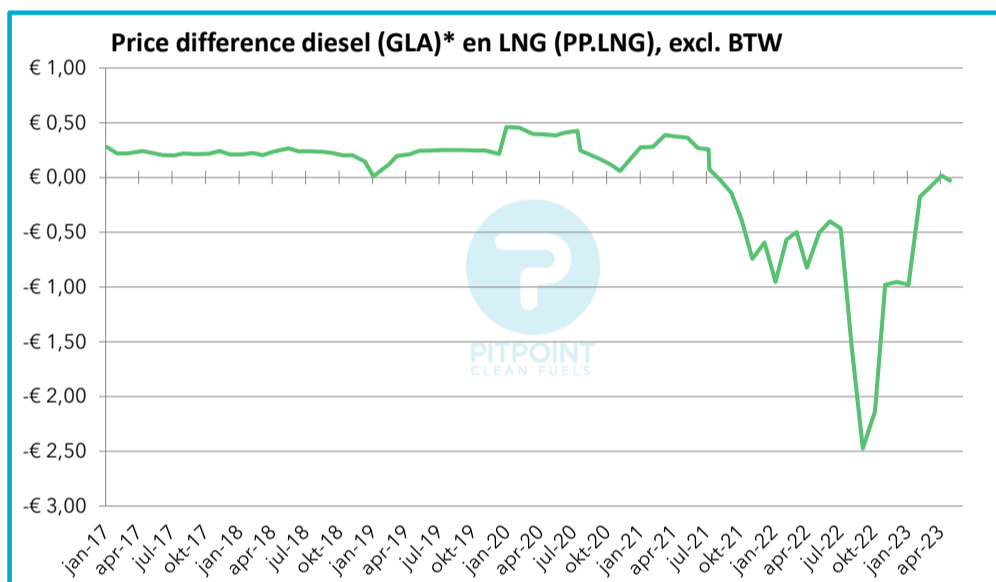

LNG price history

Netherlands - since 2017					
Date	Pump price LNG (PitPoint)		Price Diesel (GLA)*		Difference Diesel vs. LNG excl. VAT
	excl. VAT	incl. VAT	excl. VAT	incl. VAT	
01-06-23					
01-05-23	€ 1,421	€ 1,720	€ 1,386	€ 1,677	€ -0,036
04-04-23	€ 1,438	€ 1,740	€ 1,456	€ 1,762	€ 0,018
04-03-23	€ 1,579	€ 1,910	€ 1,492	€ 1,805	€ -0,087
04-02-23	€ 1,752	€ 2,120	€ 1,575	€ 1,906	€ -0,177
04-01-23	€ 2,562	€ 3,100	€ 1,584	€ 1,917	€ -0,978
02-12-22	€ 2,521	€ 3,050	€ 1,568	€ 1,897	€ -0,953
01-11-22	€ 2,851	€ 3,450	€ 1,872	€ 2,265	€ -0,979
04-10-22	€ 3,860	€ 4,670	€ 1,724	€ 2,086	€ -2,136
01-09-22	€ 4,289	€ 5,190	€ 1,816	€ 2,197	€ -2,474
01-08-22	€ 3,298	€ 3,990	€ 1,758	€ 2,127	€ -1,540
02-07-22	€ 2,364	€ 2,860	€ 1,898	€ 2,297	€ -0,465
03-06-22	€ 2,190	€ 2,650	€ 1,791	€ 2,167	€ -0,399
05-05-22	€ 2,306	€ 2,790	€ 1,803	€ 2,182	€ -0,502
01-04-22	€ 2,719	€ 3,290	€ 1,896	€ 2,294	€ -0,823
04-03-22	€ 2,074	€ 2,510	€ 1,576	€ 1,907	€ -0,498
04-02-22	€ 2,091	€ 2,530	€ 1,522	€ 1,842	€ -0,569
05-01-22	€ 2,397	€ 2,900	€ 1,442	€ 1,745	€ -0,955
06-12-21	€ 2,017	€ 2,440	€ 1,423	€ 1,722	€ -0,594
03-11-21	€ 2,190	€ 2,650	€ 1,448	€ 1,752	€ -0,742
04-10-21	€ 1,760	€ 2,130	€ 1,379	€ 1,669	€ -0,381
06-09-21	€ 1,446	€ 1,750	€ 1,307	€ 1,582	€ -0,139
05-08-21	€ 1,322	€ 1,600	€ 1,307	€ 1,582	€ -0,015
08-07-21	€ 1,231	€ 1,490	€ 1,307	€ 1,582	€ 0,076
06-07-21	€ 1,050	€ 1,270	€ 1,307	€ 1,582	€ 0,258
07-06-21	€ 0,992	€ 1,200	€ 1,260	€ 1,524	€ 0,268
10-05-21	€ 0,901	€ 1,090	€ 1,264	€ 1,530	€ 0,363
05-04-21	€ 0,860	€ 1,040	€ 1,235	€ 1,495	€ 0,376
09-03-21	€ 0,860	€ 1,040	€ 1,247	€ 1,509	€ 0,388
04-02-21	€ 0,893	€ 1,080	€ 1,173	€ 1,419	€ 0,280
01-01-21	€ 0,843	€ 1,020	€ 1,119	€ 1,354	€ 0,276
06-11-20	€ 0,974	€ 1,179	€ 1,034	€ 1,251	€ 0,060
10-10-20	€ 0,934	€ 1,130	€ 1,055	€ 1,277	€ 0,121
08-09-20	€ 0,879	€ 1,064	€ 1,055	€ 1,277	€ 0,176
21-07-20	€ 0,843	€ 1,020	€ 1,088	€ 1,317	€ 0,245
13-07-20	€ 0,669	€ 0,810	€ 1,095	€ 1,325	€ 0,426
08-06-20	€ 0,657	€ 0,795	€ 1,066	€ 1,290	€ 0,409
14-05-20	€ 0,686	€ 0,830	€ 1,069	€ 1,294	€ 0,383
08-04-20	€ 0,711	€ 0,860	€ 1,107	€ 1,339	€ 0,396
13-03-20	€ 0,719	€ 0,870	€ 1,116	€ 1,350	€ 0,397
05-02-20	€ 0,752	€ 0,910	€ 1,207	€ 1,460	€ 0,455
14-01-20	€ 0,802	€ 0,970	€ 1,268	€ 1,534	€ 0,466
01-01-20	€ 0,812	€ 0,983	€ 1,273	€ 1,540	€ 0,461
12-12-19	€ 0,999	€ 1,209	€ 1,214	€ 1,469	€ 0,215
04-11-19	€ 0,959	€ 1,160	€ 1,206	€ 1,459	€ 0,247
09-10-19	€ 0,959	€ 1,160	€ 1,206	€ 1,459	€ 0,247
06-09-19	€ 0,934	€ 1,130	€ 1,185	€ 1,434	€ 0,251
05-08-19	€ 0,934	€ 1,130	€ 1,185	€ 1,434	€ 0,251
08-07-19	€ 0,934	€ 1,130	€ 1,185	€ 1,434	€ 0,251
12-06-19	€ 0,971	€ 1,175	€ 1,217	€ 1,472	€ 0,245
08-05-19	€ 0,988	€ 1,195	€ 1,232	€ 1,491	€ 0,245
10-04-19	€ 0,996	€ 1,205	€ 1,207	€ 1,461	€ 0,212
07-03-19	€ 1,012	€ 1,225	€ 1,210	€ 1,464	€ 0,198
15-02-19	€ 1,066	€ 1,290	€ 1,190	€ 1,440	€ 0,124
02-01-19	€ 1,116	€ 1,350	€ 1,127	€ 1,364	€ 0,012
10-12-18	€ 1,008	€ 1,220	€ 1,154	€ 1,396	€ 0,145
05-11-18	€ 1,033	€ 1,250	€ 1,236	€ 1,496	€ 0,203
11-10-18	€ 1,058	€ 1,280	€ 1,260	€ 1,524	€ 0,202
11-09-18	€ 0,996	€ 1,205	€ 1,221	€ 1,477	€ 0,225
16-08-18	€ 0,971	€ 1,175	€ 1,206	€ 1,459	€ 0,235
03-07-18	€ 0,966	€ 1,169	€ 1,206	€ 1,459	€ 0,240
11-06-18	€ 0,966	€ 1,169	€ 1,206	€ 1,459	€ 0,240
15-05-18	€ 0,934	€ 1,130	€ 1,200	€ 1,452	€ 0,266
03-04-18	€ 0,905	€ 1,095	€ 1,140	€ 1,379	€ 0,235
06-03-18	€ 0,905	€ 1,095	€ 1,109	€ 1,342	€ 0,204
06-02-18	€ 0,905	€ 1,095	€ 1,130	€ 1,367	€ 0,225
09-01-18	€ 0,934	€ 1,130	€ 1,144	€ 1,384	€ 0,210
05-12-17	€ 0,905	€ 1,095	€ 1,115	€ 1,349	€ 0,210
08-11-17	€ 0,883	€ 1,069	€ 1,125	€ 1,361	€ 0,241
10-10-17	€ 0,872	€ 1,055	€ 1,090	€ 1,319	€ 0,218
05-09-17	€ 0,850	€ 1,029	€ 1,064	€ 1,287	€ 0,213
01-08-17	€ 0,835	€ 1,010	€ 1,055	€ 1,277	€ 0,221
07-07-17	€ 0,835	€ 1,010	€ 1,036	€ 1,254	€ 0,202
06-06-17	€ 0,843	€ 1,020	€ 1,046	€ 1,266	€ 0,203
01-05-17	€ 0,847	€ 1,025	€ 1,076	€ 1,302	€ 0,229
11-04-17	€ 0,847	€ 1,025	€ 1,088	€ 1,317	€ 0,241
01-03-17	€ 0,867	€ 1,049	€ 1,086	€ 1,314	€ 0,219
01-02-17	€ 0,867	€ 1,049	€ 1,088	€ 1,316	€ 0,221
01-01-17	€ 0,826	€ 0,999	€ 1,111	€ 1,344	€ 0,285