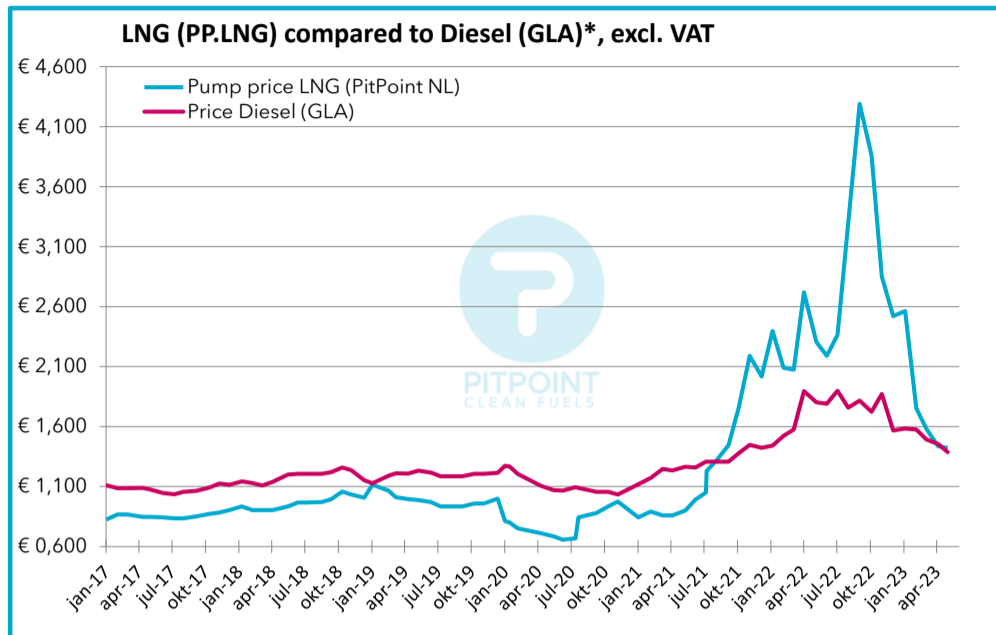

LNG price history

Netherlands - since 2017					
Date	Pump price LNG (PitPoint)		Price Diesel (GLA)*		Difference Diesel vs. LNG excl. VAT
	excl. VAT	incl. VAT	excl. VAT	incl. VAT	
01-06-23					
01-05-23	€ 1,421	€ 1,720	€ 1,386	€ 1,677	€ -0,036
04-04-23	€ 1,438	€ 1,740	€ 1,456	€ 1,762	€ 0,018
04-03-23	€ 1,579	€ 1,910	€ 1,492	€ 1,805	€ -0,087
04-02-23	€ 1,752	€ 2,120	€ 1,575	€ 1,906	€ -0,177
04-01-23	€ 2,562	€ 3,100	€ 1,584	€ 1,917	€ -0,978
02-12-22	€ 2,521	€ 3,050	€ 1,568	€ 1,897	€ -0,953
01-11-22	€ 2,851	€ 3,450	€ 1,872	€ 2,265	€ -0,979
04-10-22	€ 3,860	€ 4,670	€ 1,724	€ 2,086	€ -2,136
01-09-22	€ 4,289	€ 5,190	€ 1,816	€ 2,197	€ -2,474
01-08-22	€ 3,298	€ 3,990	€ 1,758	€ 2,127	€ -1,540
02-07-22	€ 2,364	€ 2,860	€ 1,898	€ 2,297	€ -0,465
03-06-22	€ 2,190	€ 2,650	€ 1,791	€ 2,167	€ -0,399
05-05-22	€ 2,306	€ 2,790	€ 1,803	€ 2,182	€ -0,502
01-04-22	€ 2,719	€ 3,290	€ 1,896	€ 2,294	€ -0,823
04-03-22	€ 2,074	€ 2,510	€ 1,576	€ 1,907	€ -0,498
04-02-22	€ 2,091	€ 2,530	€ 1,522	€ 1,842	€ -0,569
05-01-22	€ 2,397	€ 2,900	€ 1,442	€ 1,745	€ -0,955
06-12-21	€ 2,017	€ 2,440	€ 1,423	€ 1,722	€ -0,594
03-11-21	€ 2,190	€ 2,650	€ 1,448	€ 1,752	€ -0,742
04-10-21	€ 1,760	€ 2,130	€ 1,379	€ 1,669	€ -0,381
06-09-21	€ 1,446	€ 1,750	€ 1,307	€ 1,582	€ -0,139
05-08-21	€ 1,322	€ 1,600	€ 1,307	€ 1,582	€ -0,015
08-07-21	€ 1,231	€ 1,490	€ 1,307	€ 1,582	€ 0,076
06-07-21	€ 1,050	€ 1,270	€ 1,307	€ 1,582	€ 0,258
07-06-21	€ 0,992	€ 1,200	€ 1,260	€ 1,524	€ 0,268
10-05-21	€ 0,901	€ 1,090	€ 1,264	€ 1,530	€ 0,363
05-04-21	€ 0,860	€ 1,040	€ 1,235	€ 1,495	€ 0,376
09-03-21	€ 0,860	€ 1,040	€ 1,247	€ 1,509	€ 0,388
04-02-21	€ 0,893	€ 1,080	€ 1,173	€ 1,419	€ 0,280
01-01-21	€ 0,843	€ 1,020	€ 1,119	€ 1,354	€ 0,276
06-11-20	€ 0,974	€ 1,179	€ 1,034	€ 1,251	€ 0,060
10-10-20	€ 0,934	€ 1,130	€ 1,055	€ 1,277	€ 0,121
08-09-20	€ 0,879	€ 1,064	€ 1,055	€ 1,277	€ 0,176
21-07-20	€ 0,843	€ 1,020	€ 1,088	€ 1,317	€ 0,245
13-07-20	€ 0,669	€ 0,810	€ 1,095	€ 1,325	€ 0,426
08-06-20	€ 0,657	€ 0,795	€ 1,066	€ 1,290	€ 0,409
14-05-20	€ 0,686	€ 0,830	€ 1,069	€ 1,294	€ 0,383
08-04-20	€ 0,711	€ 0,860	€ 1,107	€ 1,339	€ 0,396
13-03-20	€ 0,719	€ 0,870	€ 1,116	€ 1,350	€ 0,397
05-02-20	€ 0,752	€ 0,910	€ 1,207	€ 1,460	€ 0,455
14-01-20	€ 0,802	€ 0,970	€ 1,268	€ 1,534	€ 0,466
01-01-20	€ 0,812	€ 0,983	€ 1,273	€ 1,540	€ 0,461
12-12-19	€ 0,999	€ 1,209	€ 1,214	€ 1,469	€ 0,215
04-11-19	€ 0,959	€ 1,160	€ 1,206	€ 1,459	€ 0,247
09-10-19	€ 0,959	€ 1,160	€ 1,206	€ 1,459	€ 0,247
06-09-19	€ 0,934	€ 1,130	€ 1,185	€ 1,434	€ 0,251
05-08-19	€ 0,934	€ 1,130	€ 1,185	€ 1,434	€ 0,251
08-07-19	€ 0,934	€ 1,130	€ 1,185	€ 1,434	€ 0,251
12-06-19	€ 0,971	€ 1,175	€ 1,217	€ 1,472	€ 0,245
08-05-19	€ 0,988	€ 1,195	€ 1,232	€ 1,491	€ 0,245
10-04-19	€ 0,996	€ 1,205	€ 1,207	€ 1,461	€ 0,212
07-03-19	€ 1,012	€ 1,225	€ 1,210	€ 1,464	€ 0,198
15-02-19	€ 1,066	€ 1,290	€ 1,190	€ 1,440	€ 0,124
02-01-19	€ 1,116	€ 1,350	€ 1,127	€ 1,364	€ 0,012
10-12-18	€ 1,008	€ 1,220	€ 1,154	€ 1,396	€ 0,145
05-11-18	€ 1,033	€ 1,250	€ 1,236	€ 1,496	€ 0,203
11-10-18	€ 1,058	€ 1,280	€ 1,260	€ 1,524	€ 0,202
11-09-18	€ 0,996	€ 1,205	€ 1,221	€ 1,477	€ 0,225
16-08-18	€ 0,971	€ 1,175	€ 1,206	€ 1,459	€ 0,235
03-07-18	€ 0,966	€ 1,169	€ 1,206	€ 1,459	€ 0,240
11-06-18	€ 0,966	€ 1,169	€ 1,206	€ 1,459	€ 0,240
15-05-18	€ 0,934	€ 1,130	€ 1,200	€ 1,452	€ 0,266
03-04-18	€ 0,905	€ 1,095	€ 1,140	€ 1,379	€ 0,235
06-03-18	€ 0,905	€ 1,095	€ 1,109	€ 1,342	€ 0,204
06-02-18	€ 0,905	€ 1,095	€ 1,130	€ 1,367	€ 0,225
09-01-18	€ 0,934	€ 1,130	€ 1,144	€ 1,384	€ 0,210
05-12-17	€ 0,905	€ 1,095	€ 1,115	€ 1,349	€ 0,210
08-11-17	€ 0,883	€ 1,069	€ 1,125	€ 1,361	€ 0,241
10-10-17	€ 0,872	€ 1,055	€ 1,090	€ 1,319	€ 0,218
05-09-17	€ 0,850	€ 1,029	€ 1,064	€ 1,287	€ 0,213
01-08-17	€ 0,835	€ 1,010	€ 1,055	€ 1,277	€ 0,221
07-07-17	€ 0,835	€ 1,010	€ 1,036	€ 1,254	€ 0,202
06-06-17	€ 0,843	€ 1,020	€ 1,046	€ 1,266	€ 0,203
01-05-17	€ 0,847	€ 1,025	€ 1,076	€ 1,302	€ 0,229
11-04-17	€ 0,847	€ 1,025	€ 1,088	€ 1,317	€ 0,241
01-03-17	€ 0,867	€ 1,049	€ 1,086	€ 1,314	€ 0,219
01-02-17	€ 0,867	€ 1,049	€ 1,088	€ 1,316	€ 0,221
01-01-17	€ 0,826	€ 0,999	€ 1,111	€ 1,344	€ 0,285